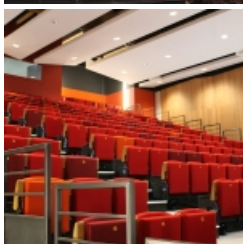

D'une capacité de 276 plus 7 places PMR, elle est équipée de tribunes motorisées et de sièges rétractables qui permettent toutes sortes de programmations.

Elle propose des spectacles et animations variés tout au long de l'année pour offrir aux visiteurs de beaux moments d'évasion culturels et artistiques.

### Quelques données

- Une salle de spectacles modulable de 386 m<sup>2</sup> avec une capacité maximale de 276 places assises et de 690 places debout.
- 1 hall d'accueil de 124 m<sup>2</sup>.
- 3 grandes loges toutes équipées et lumineuses.
- 1 grande zone de stockage pour décors et autres matériels nécessaires aux compagnies.
- 1 régie avec du matériel son et lumière de pointe.
- Un espace destiné tant à une programmation culturelle et artistique, qu'aux manifestations des associations.
- Un lieu qui offre aux visiteurs de beaux moments d'évasion culturels et artistiques.
- Budget de construction autofinancé et création d'une régie autonome pour valoriser la Scène Adamoise.
- Respect de l'emprise initiale de la Maison de L'Isle-Adam (MIA).
- L'architecture s'intègre en respectant l'environnement et le cadre de vie.