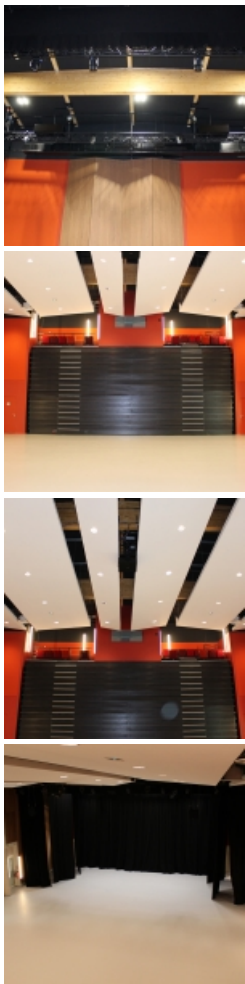

▼ Coordonnées

Avenue du Général de Gaulle
Parc Manchez
95290
L'Isle-Adam